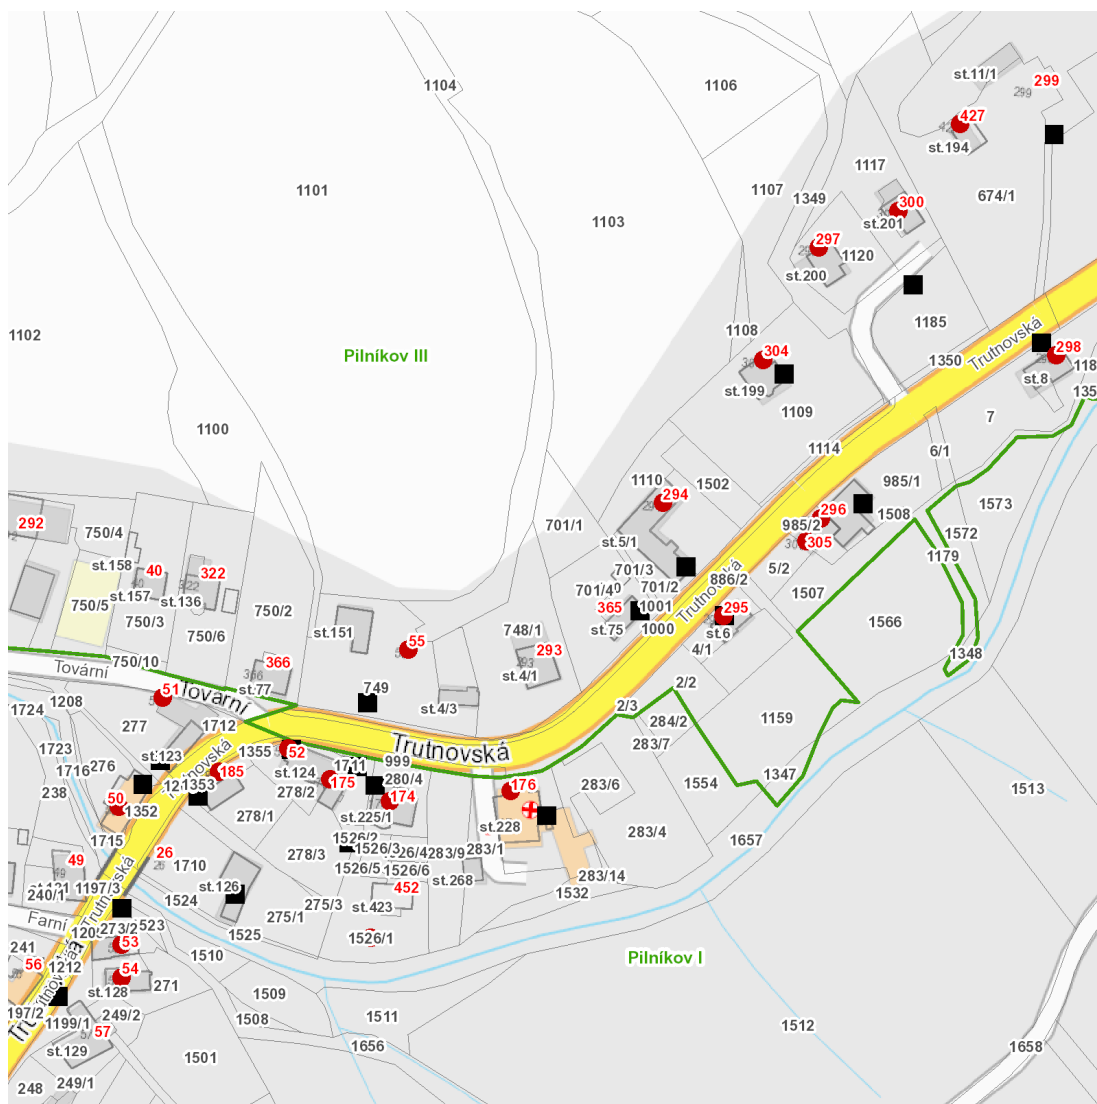

dne **10. 1. 2023** od **7:30** do **15:30** hodin

Plánovaná odstávka zahrnuje tyto lokality:**Pilníkov (okres Trutnov)**

Trutnovská: č. p. 50-55, 174, 175, 176, 185, 294-298, 300, 304, 305, 427

kat. území **Pilníkov I** (kód **720615**): parcelní č. 1526/1

NEJDE VÁM ELEKTŘINA...

TIP: Registrujte se zdarma na www.cezdistribuce.cz/sluzba a informace o odstávkách elektřiny budete dostávat e-mailem nebo SMS. U poruch zasíláme SMS s předpokládanou dobou obnovení dodávek. | Aktuální stav dodávek elektřiny na konkrétní adrese zjistíte snadno, rychle a bez registrace na portále **Bez Štávy** (www.bezstavy.cz).

dne 10. 1. 2023 od 7:30 do 15:30 hodin

Orientační mapový podklad odstávkou dotčených lokalit

VYSVĚTLIVKY

- – adresy dotčené odstávkou elektřiny
- – místa připojení k elektrické síti dotčená odstávkou

INFORMACE ZASLÁNA

IDDS: xecbjcu (Město Pilníkov)